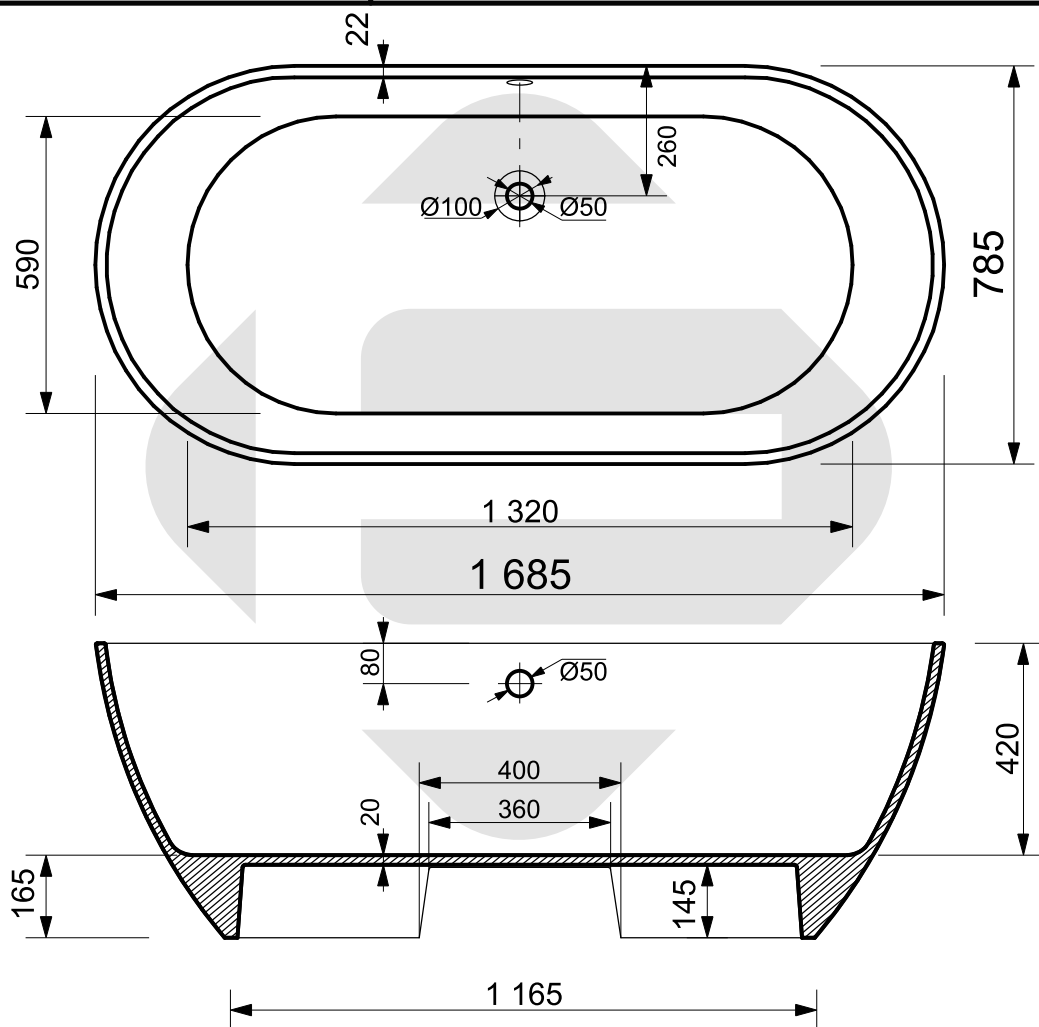

**ESTET**

г. Кострома, ул. Московская д. 105  
тел. 8 (4942) 33 61 71

ВАННА "МАЙАМИ" 1685x785

ПРОИЗВОДСТВО ИЗДЕЛИЙ ИЗ ЛИТЬЕВОГО МРАМОРА  
\* Допустимое отклонение линейных размеров  $\pm 5$  мм

ООО «ЭСТЕТ»