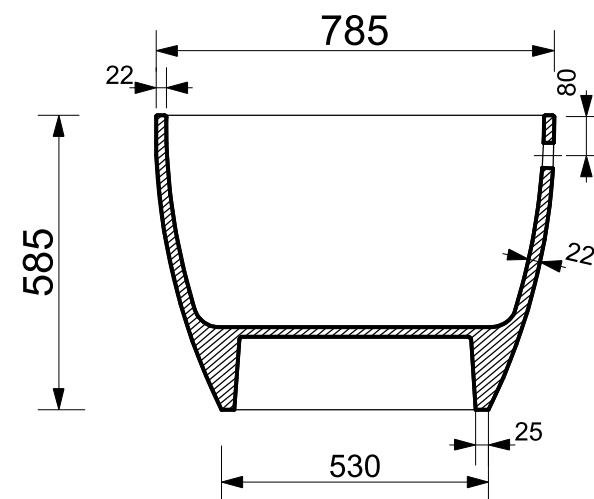

**ESTET**

г. Кострома, ул. Московская д. 105  
тел. 8 (4942) 33 61 71

ВАННА "МАЙАМИ" 1685x785

ПРОИЗВОДСТВО ИЗДЕЛИЙ ИЗ ЛИТЬЕВОГО МРАМОРА  
\* Допустимое отклонение линейных размеров  $\pm 5$  мм

ООО «ЭСТЕТ»